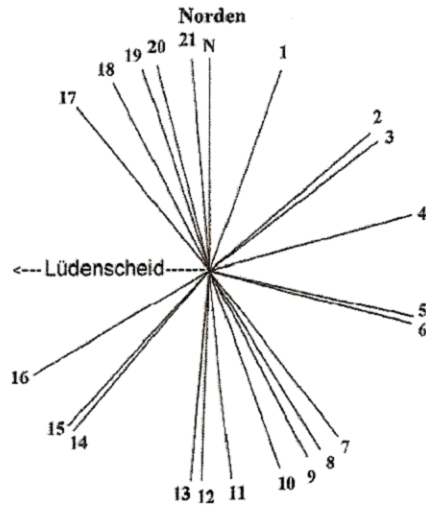

Allen, die uns bereitwillig mit Bildmaterial versorgt haben,
danken wir vielmals.

9/10 35/36 km

Radarkugel Ebschloh
Funkt. Oberste Henn

11 17 km

AT Hohe Bracht
Altenhund./Bilstein

12 24 km

Turm Hoher Wald
Littfeld