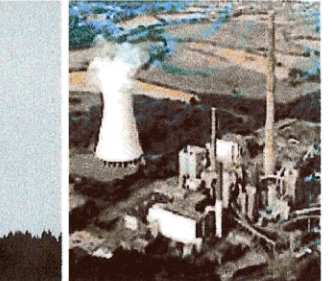

17 54 km

Kraftwerk
Lünen

5 26 km

Funkturm
Hunau

6 34 km

Aussichtsturm (AT)
Kahler Asten

7 23 km

Hohe Hessel
Rothaarkamm